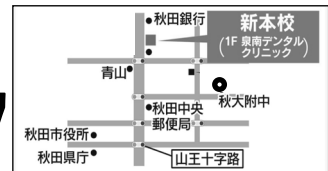

夏を制する者はテストを制す！

受験生だけじゃない！夏休み中こそ周りに差をつけるチャンスです！

夏休み明けのテストで結果を出したい君に最適な勉強法を授けます！

愛情と情熱をもって塾生の指導に尽力します！

ガクジュウジュウ キャンパス21

電話受付 12:00~23:00

018-827-5997

■泉教室 〒010-0918
秋田市泉南1丁目2-2プライズビル1F

■勝平教室 〒010-1613
秋田市新屋朝日町マルマビル2F

学習塾
キャンパス21

児童スクール
公式FB